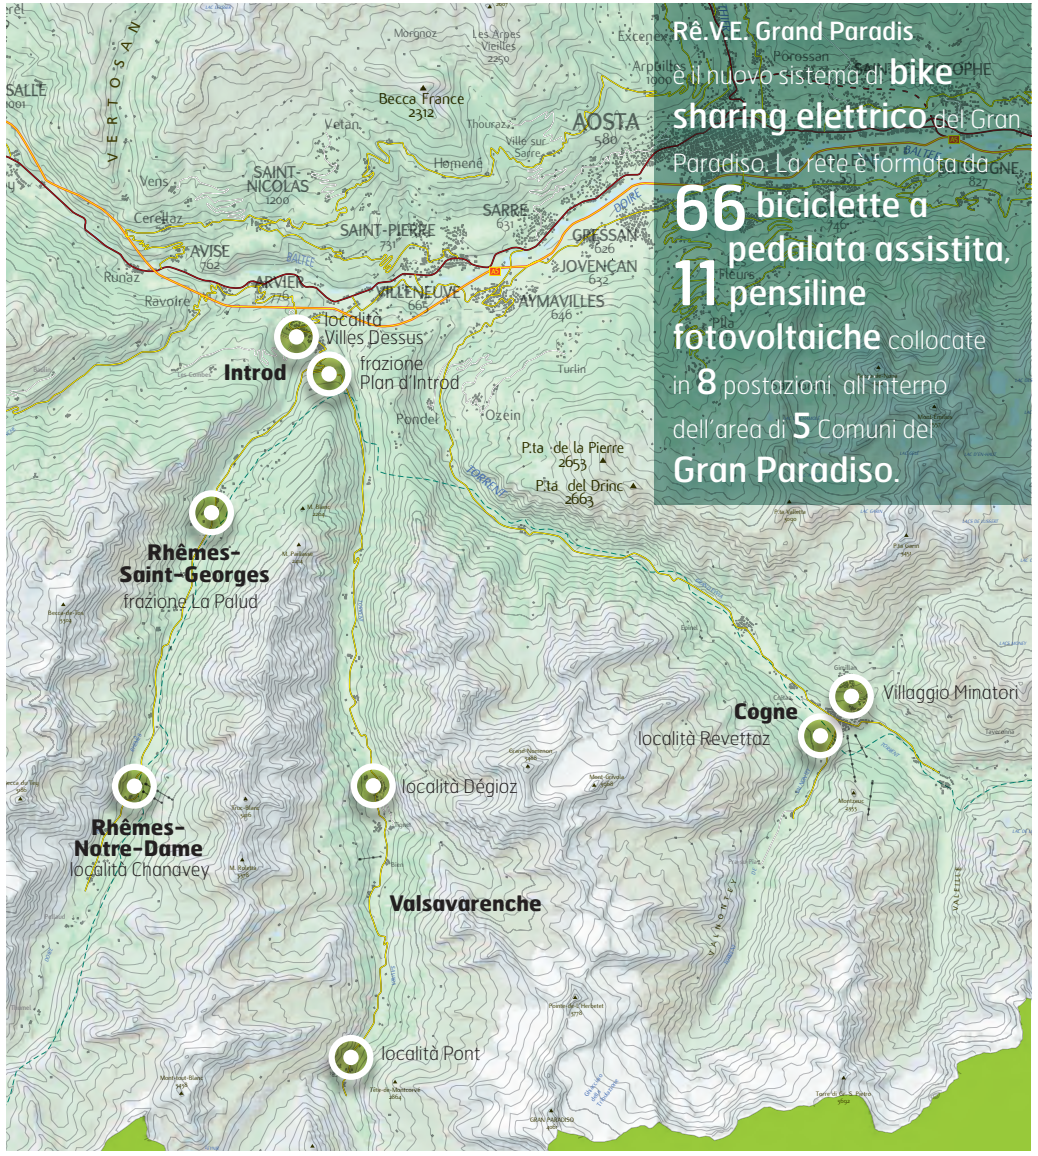

Rè.V.E. Grand Paradis  
è il nuovo sistema di **bike sharing elettrico** del Gran Paradiso. La rete è formata da **66** biciclette a pedalata assistita, **11** pensiline fotovoltaiche collocate in **8** postazioni, all'interno dell'area di **5** Comuni del Gran Paradiso.

**Intro**

**Rhêmes-Saint-Georges**  
frazione La Palud

**Rhêmes-Nôtre-Dame**  
località Chanavey

**Valsavarenche**

**Cogne**

località Revettaz

Villaggio Minatori