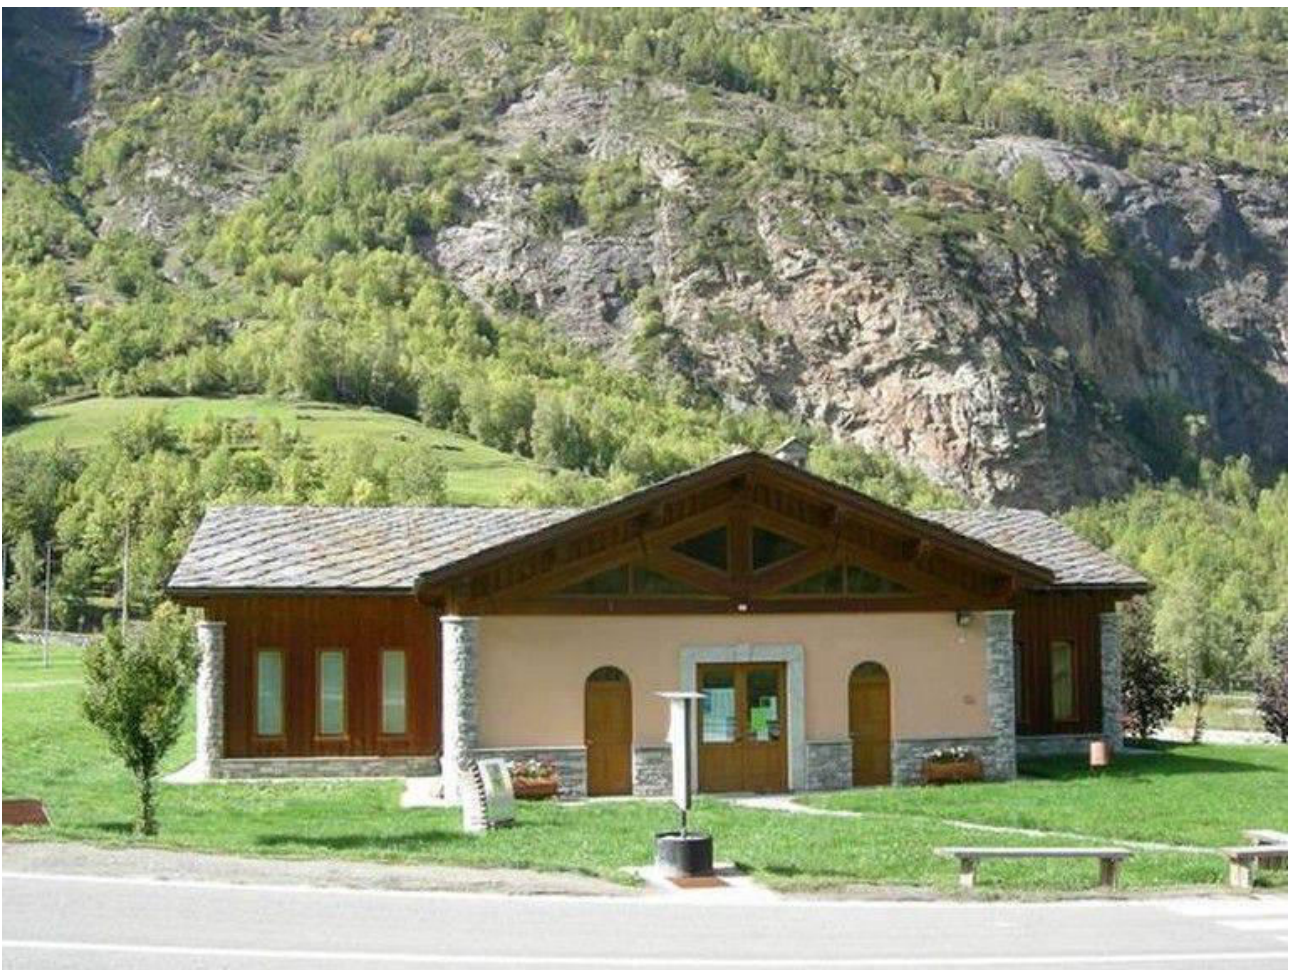

Maison Pellissier

Hameau La Palud 1, 11010 Rhêmes-Saint-Georges

Altitude: 1218m

Descrizione

Maison Pellissier di Rhêmes-Saint-Georges è una sala polivalente, completamente attrezzata, utilizzata per riunioni, congressi, spettacoli teatrali, manifestazioni, anche di natura privata. Si trova in una posizione strategica della valle di Rhêmes e rappresenta un'ottima location in cui organizzare incontri ed eventi. Accanto alla Maison Pellissier sorgono un punto vendita di prodotti tipici enogastronomici e lo spazio ludico-culturale "Lo Berlo - Il Parco dei Segreti".

Caratteristiche

Numero sale: 1

Max posti sala più grande: 175

Posti auto: 30

Sala Maison Pellissier

Caratteristiche

Lunghezza: 21,6 m

Larghezza: 10,6 m

Altezza: 4,2 m

Superficie: 229,0 mq

Sala oscurabile: Sì

Luce naturale: Sì

Posti totali: 175

Disposizione sala

Teatro: 175